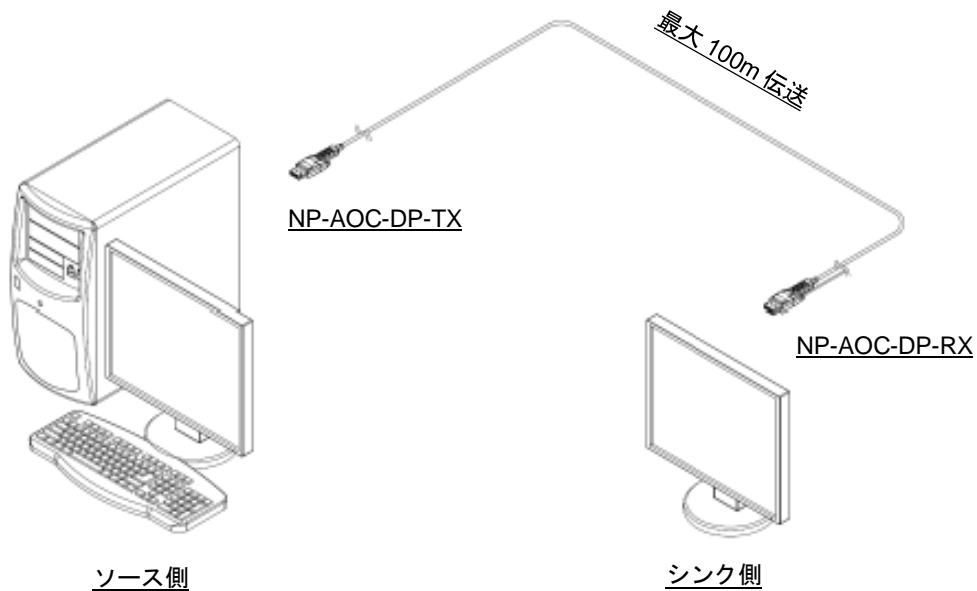

■ 概略仕様

項目		NP-AOC-DP
最大解像度		4K (4096 x 2160) @ 60 (4:4:4)
データレート		最大 21.6Gbps (1 レーン 5.4Gbps)
コネクタ		DisplayPort 端子: コネクタ部、micro-HDMI (Type D) :ケーブル・コネクタ接続部
ケーブル構造		複合光ケーブル
ケーブル外皮		LSZH (Low Smoke Zero Halogen), Plenum
ケーブル直径		3.9 × 2.7 mm
ケーブル最小曲げ半径(常設)		70 mm
ケーブル引張強度		約 15 kg
その他仕様	電源	DisplayPort 20 番ピンから供給
	消費電力	約 1.6 W
	外形寸法	20.0 (W) × 11.5 (H) × 55.0 (D) mm (突起物含まず)
	質量	最大約 1.55 kg (100 m 時)
	温度	使用範囲 : 0 °C ~ +60 °C 保存範囲 : -20 °C ~ +85 °C
	湿度	使用/保存範囲 : 10 % ~ 90 % (ただし結露なきこと)

■ 特徴

- * DP1.2 対応、最大 4K@60 (4:4:4) までの高解像度信号に対応
- * 最大 100 m の伝送が可能、全 8 種類のラインアップ
- * 着脱タイプのコネクタ形状により、施工性向上
- * ソース/シンク機器からの給電により外部電源不要※

オプション品 :

- ① シンク側 (RX 側) 給電用 USB 端子搭載コネクタ (USB 電源アダプタ・AC ピン各 1 個付属)
- 外部電源供給が必要な際にご利用ください
 - 付属の USB 電源アダプタより外部給電してください。

■ 外観図

1) コネクタ部分

2) 給電用 USB 端子搭載 コネクタ(オプション品)

■ 接続例

● 外観と仕様は予告なく変更することがあります。● 付属品は本機専用用品です。他の機器にはご使用にならないでください。● HDMI、High-Definition Multimedia Interface、および HDMI ロゴ は、米国およびその他の国における HDMI Licensing, LLC の商標または、登録商標です。● その他、記載されている会社名、製品名は、各社の登録商標または商標です。なお、本文中において、[®]マークや[™]マークを省略している場合があります。